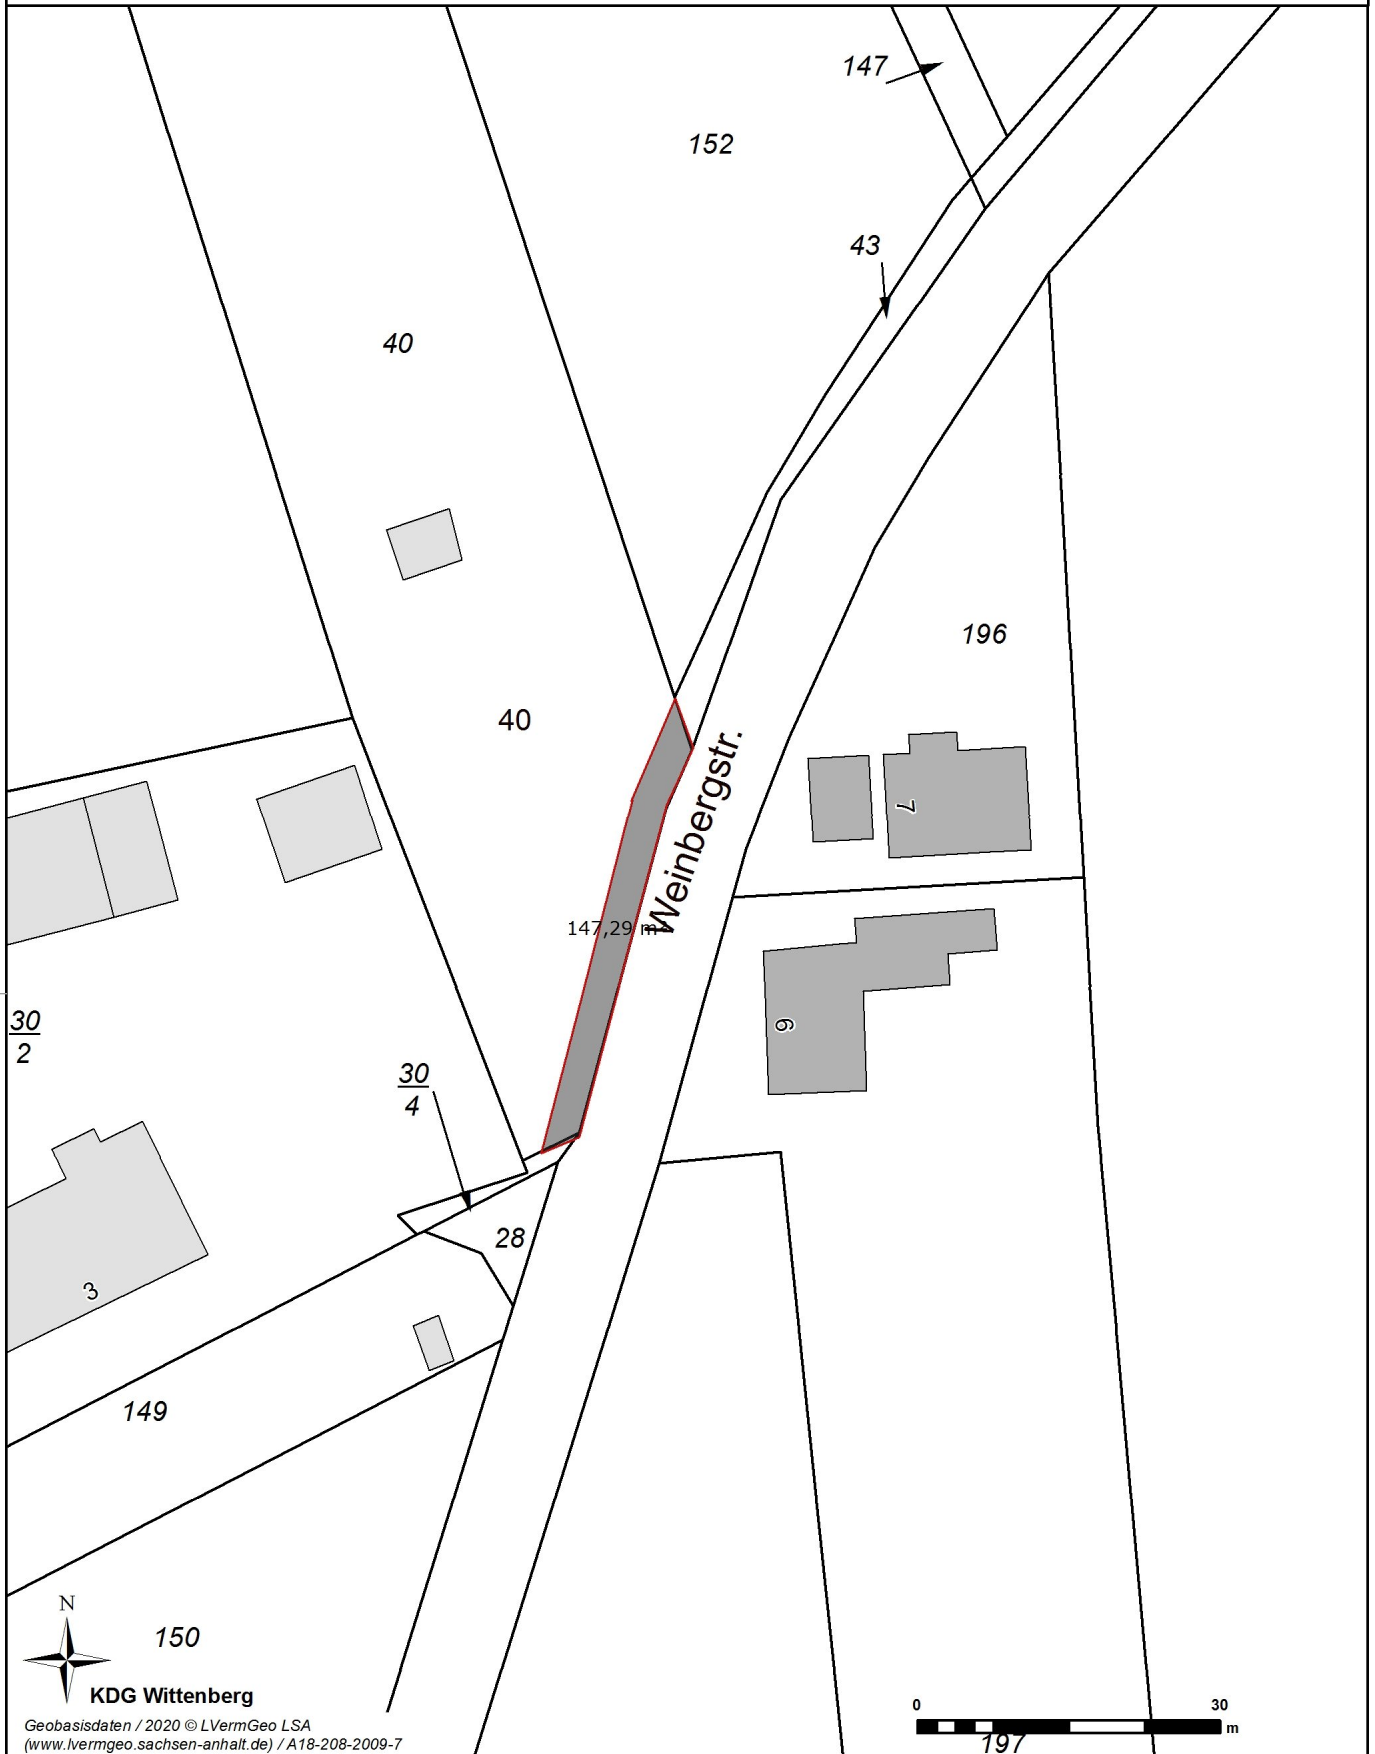

Ausdruck mit Angaben aus dem gebietsdeckenden Auszug aus dem Liegenschaftskataster

KDG Wittenberg

Geobasisdaten / 2020 © LVermGeo LSA  
(www.lvermgeo.sachsen-anhalt.de) / A18-208-2009-7

Anlage 1 BV-029/2021

Lutherstadt Wittenberg

Lutherstraße 56  
06886 Lutherstadt Wittenberg  
Tel.: 03491/421-0

Maßstab: 1:750

- zum internen Gebrauch -

Bearbeiter: Jana Haustein

Datum: 02.03.2021