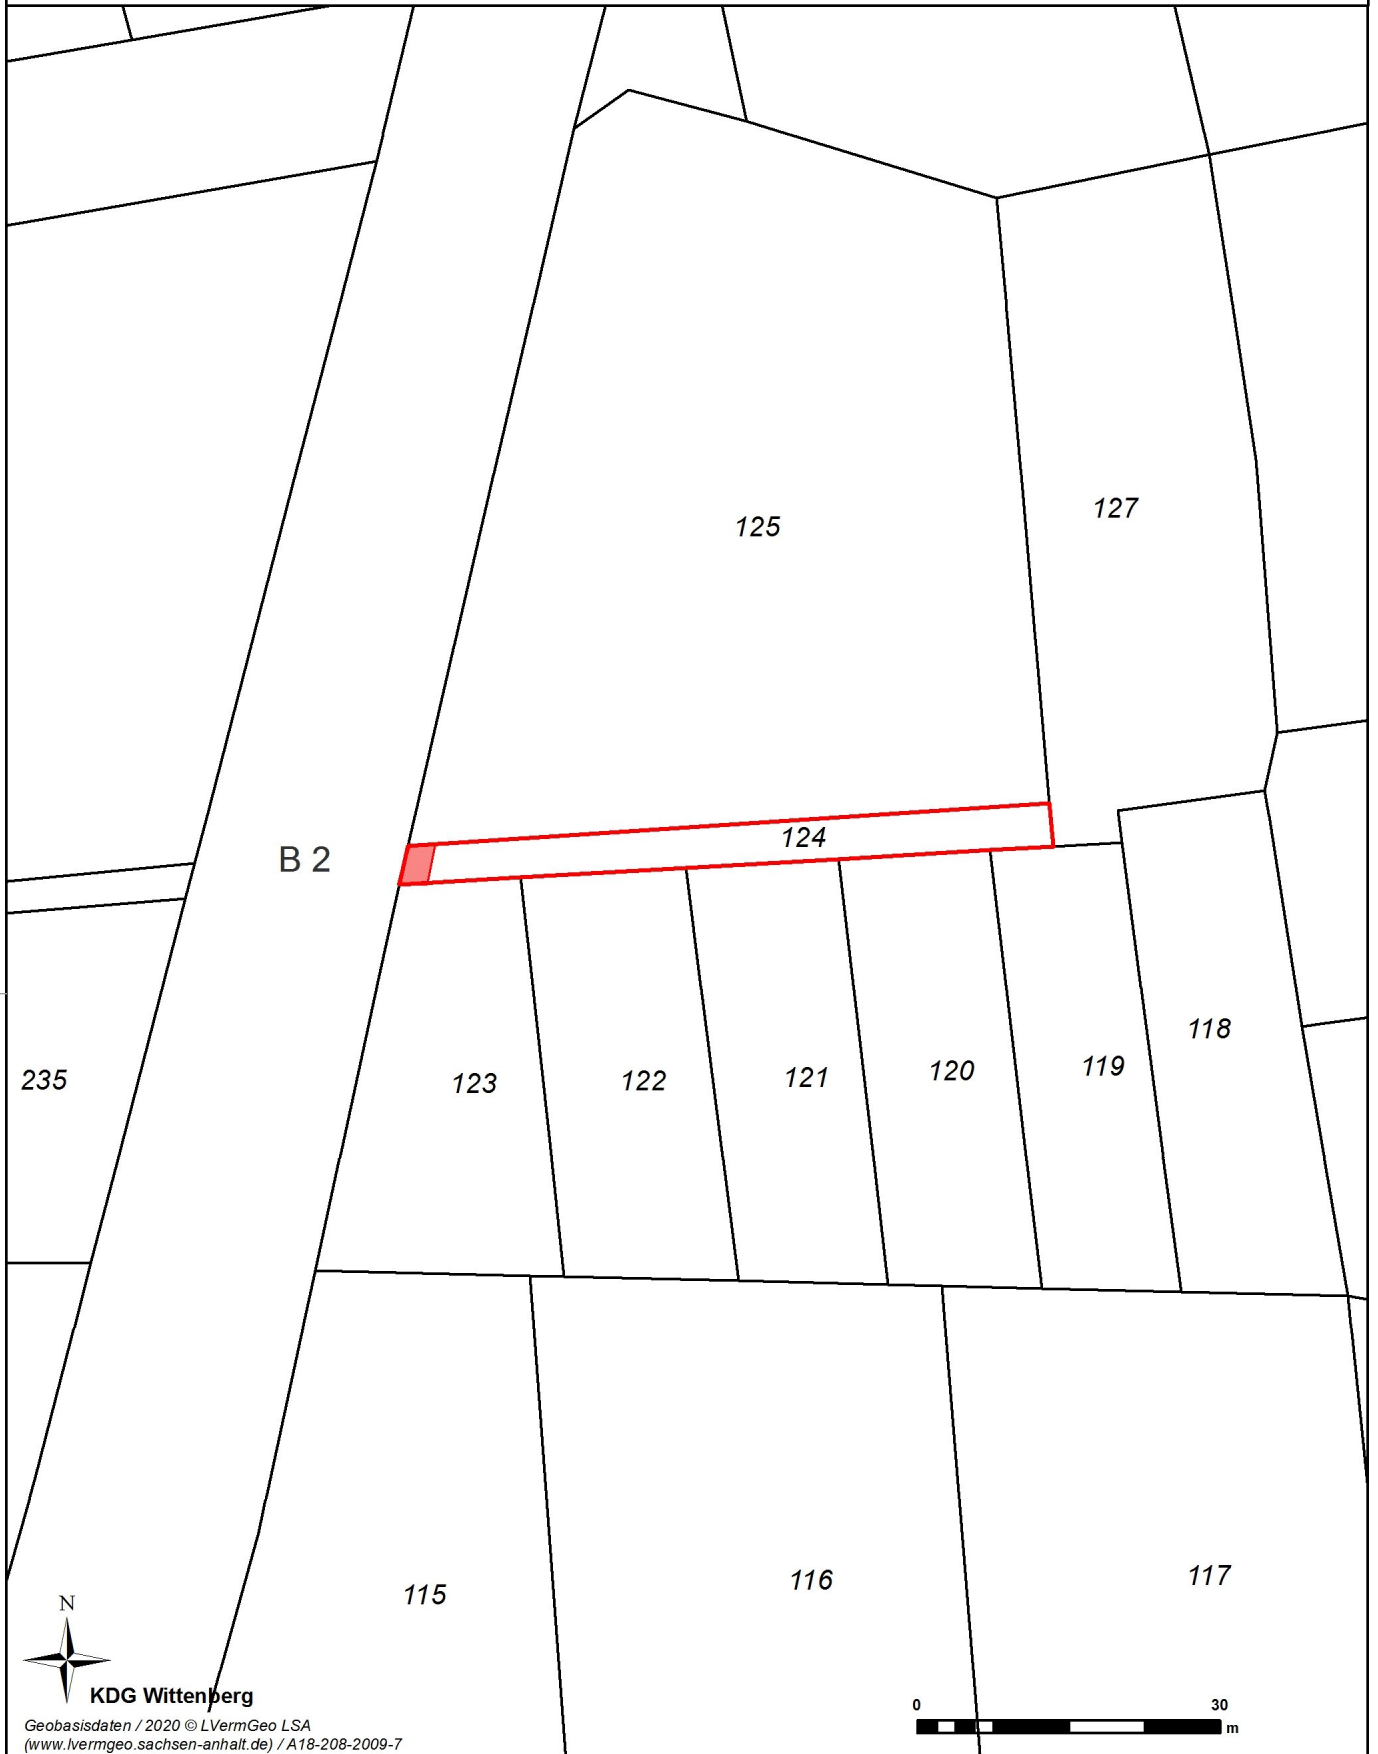

Ausdruck mit Angaben aus dem gebietsdeckenden Auszug aus dem Liegenschaftskataster

KDG Wittenberg

Geobasisdaten / 2020 © LVermGeo LSA
(www.lvermgeo.sachsen-anhalt.de) / A18-208-2009-7

Anlage 1b BV-321/2020, Flst. 124

Lutherstadt Wittenberg

Lutherstraße 56
06886 Lutherstadt Wittenberg
Tel.: 03491/421-0

Maßstab: 1:750

- zum internen Gebrauch -

Bearbeiter: Jana Haustein

Datum: 15.12.2020