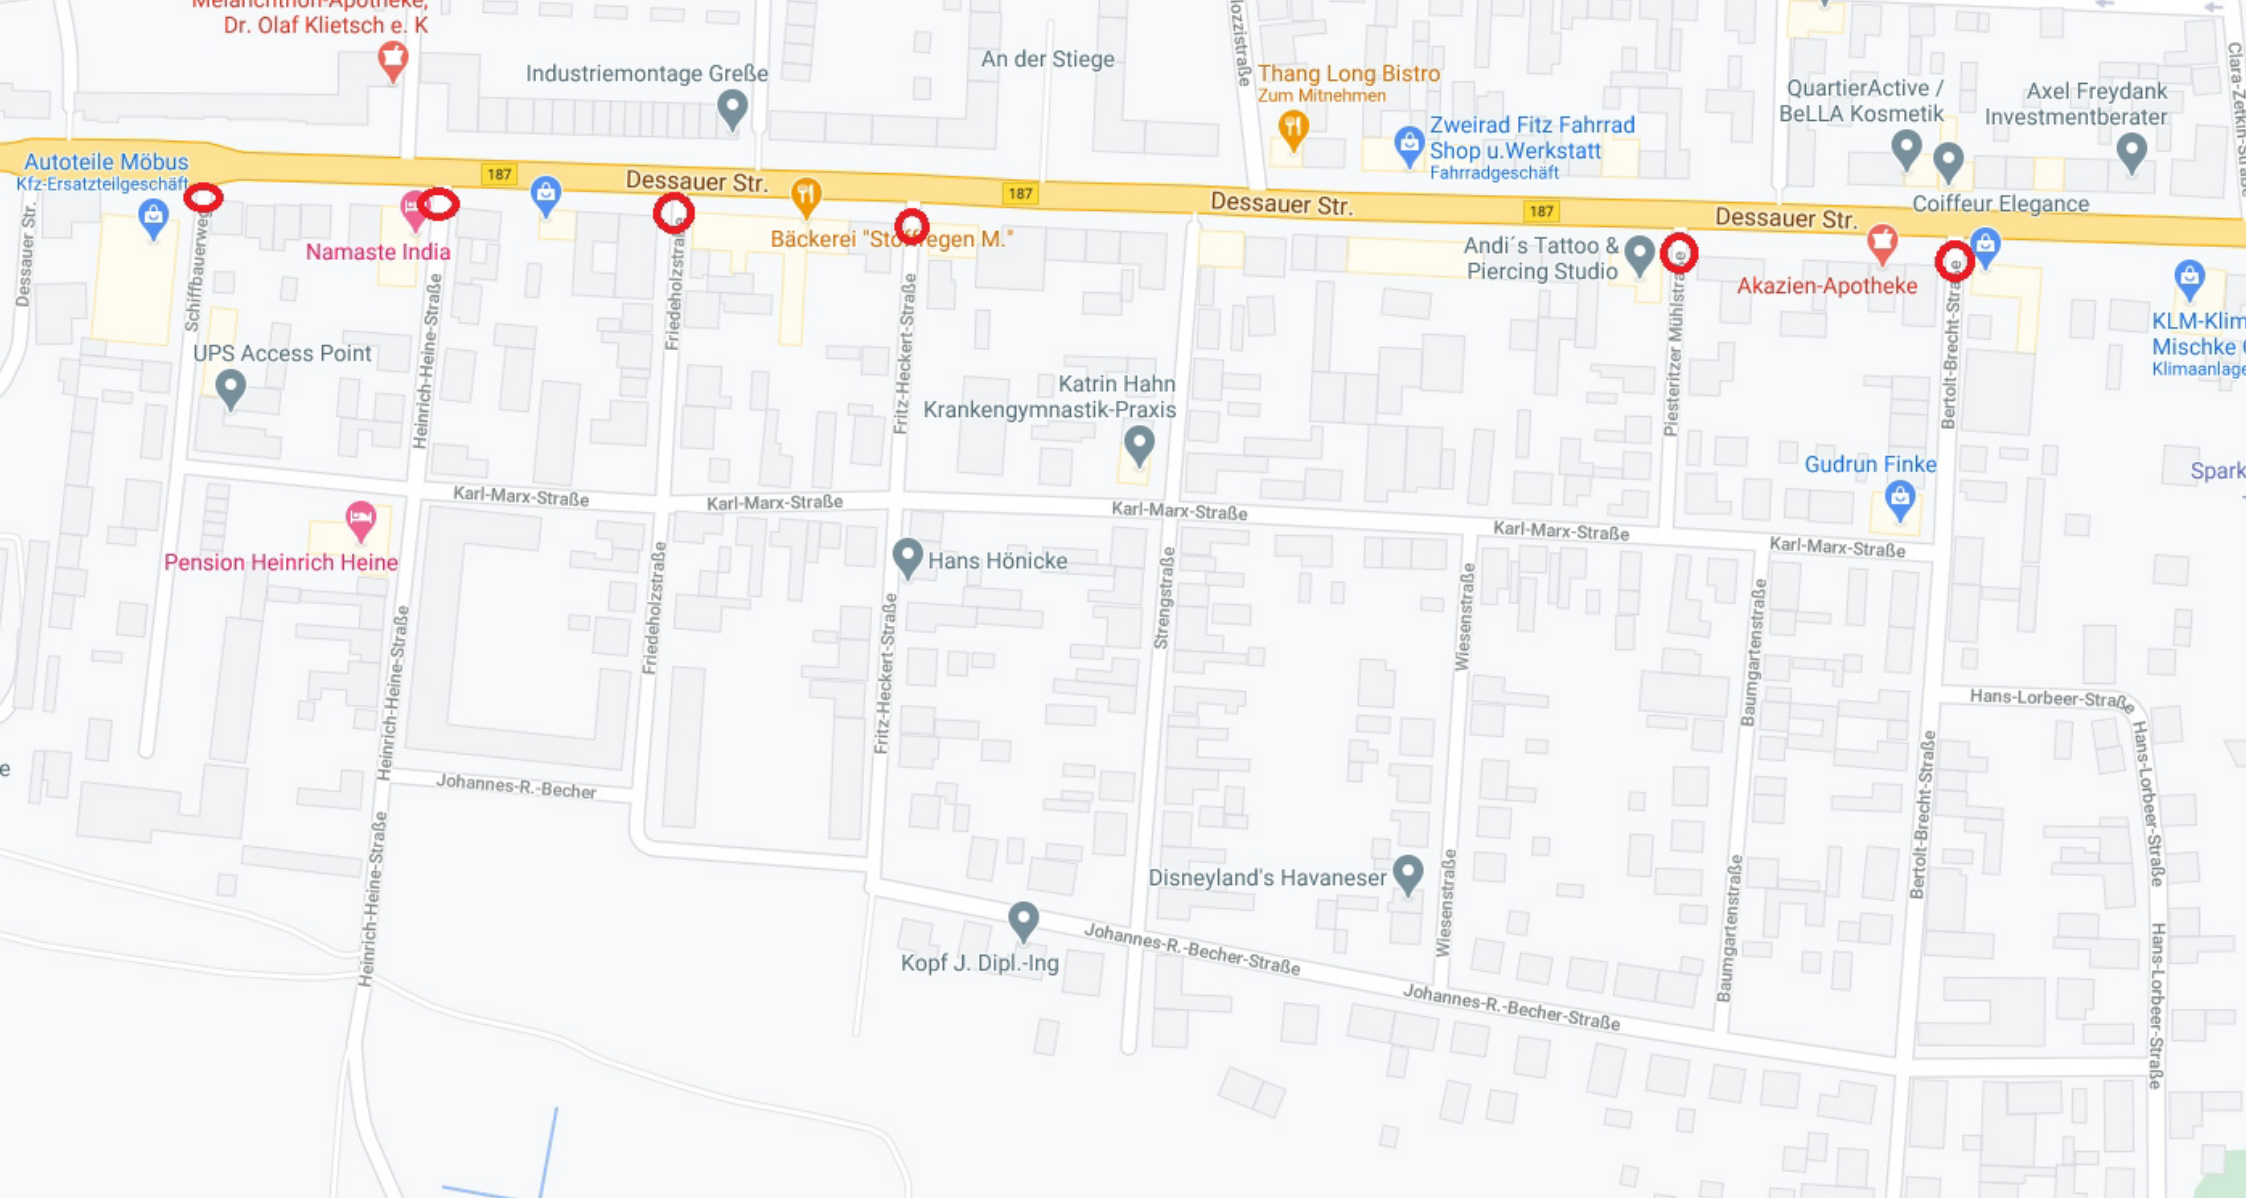

Autoteile Möbus
Kfz-Ersatzteilgeschäft

Namaste India

Dessauer Str. 187

Bäckerei "Störregen M."

Dessauer Str. 187

Zweirad Fitz Fahrrad
Shop u. Werkstatt
Fahrradgeschäft

Dessauer Str. 187

Akazien-Apotheke

Dessauer Str. 187

UPS Access Point

Katrin Hahn
Krankengymnastik-Praxis

Andi's Tattoo &
Piercing Studio

Gudrun Finke

Pension Heinrich Heine

Hans Hönicke

Disney Land's Havanaser

Kopf J. Dipl.-Ing

Industriemontage Greße

An der Stiege

Thang Long Bistro
Zum Mitnehmen

QuartierActive /
BeLLA Kosmetik

Axel Freydanck
Investmentberater

Coiffeur Elegance

KLM-Klima
Mischke
Klimaanlage

Dessauer Str.

Schiffbauwerder

Heinrich-Heine-Straße

Friedeholzstraße

Fritz-Heckert-Straße

Dessauer Str.

Priesteritzer Mühlenstraße

Bertolt-Brecht-Straße

Karl-Marx-Straße

Karl-Marx-Straße

Karl-Marx-Straße

Karl-Marx-Straße

Karl-Marx-Straße

Heinrich-Heine-Straße

Johannes-R.-Becher

Friedeholzstraße

Fritz-Heckert-Straße

Strengstraße

Wiesenstraße

Baumgartenstraße

Bertolt-Brecht-Straße

Hans-Lorbeer-Straße

Johannes-R.-Becher-Straße

Johannes-R.-Becher-Straße