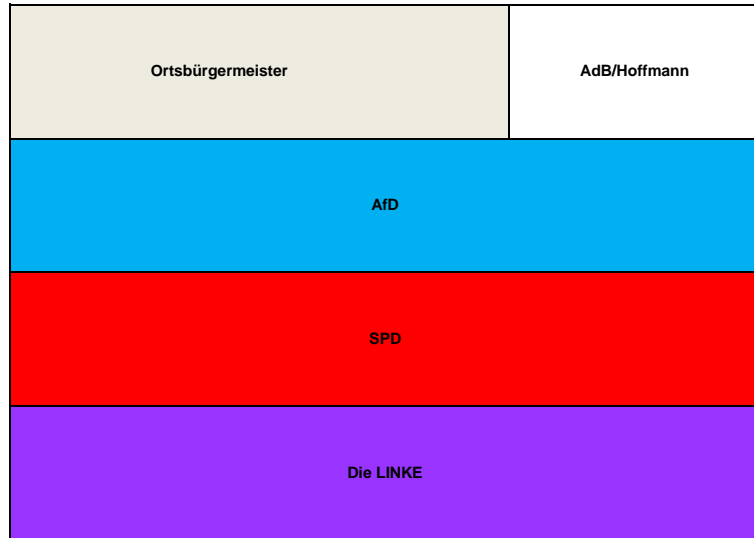

**STADTRAT DER LUTHERSTADT WITTENBERG
- Sitzordnung für das Alte Rathaus -**

Stand: 18.05.2020

St, EBe etc.
BKS
ÖB
GM
FC
BS
BM
OB

Presse
Presse

Repräsentation
Repräsentation

Justizariat
Justizariat

1. stellv. Stadtrats- vorsitzende/r	Stadtrats- vorsitzende/r	Verwaltung, Justizariat	2. stellv. Stadtrats- vorsitzende/r
-------------------------------------------	-----------------------------	----------------------------	-------------------------------------------