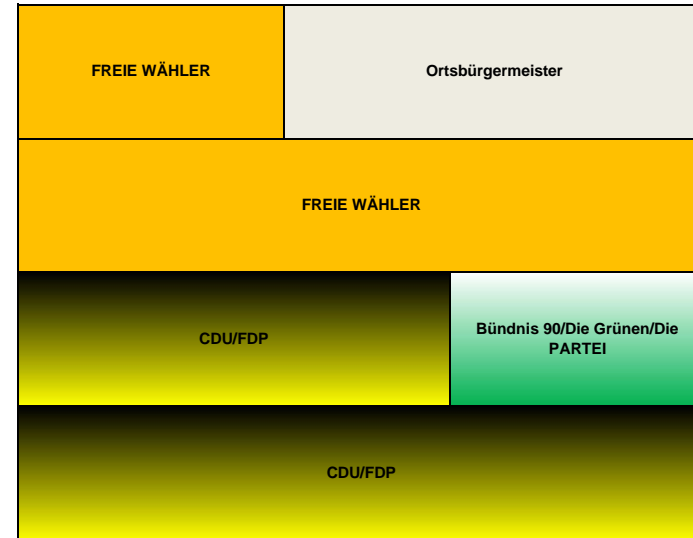

**STADTRAT DER LUTHERSTADT WITTENBERG
- Sitzordnung für das Alte Rathaus -**

Stand: 18.05.2020

St, EBe etc.
BKS
ÖB
GM
FC
BS
BM
OB

Presse
Presse

Repräsentation
Repräsentation

Justizariat
Justizariat

1. stellv. Stadtrats- vorsitzende/r	Stadtrats- vorsitzende/r	Verwaltung, Justizariat	2. stellv. Stadtrats- vorsitzende/r
-------------------------------------------	-----------------------------	----------------------------	-------------------------------------------