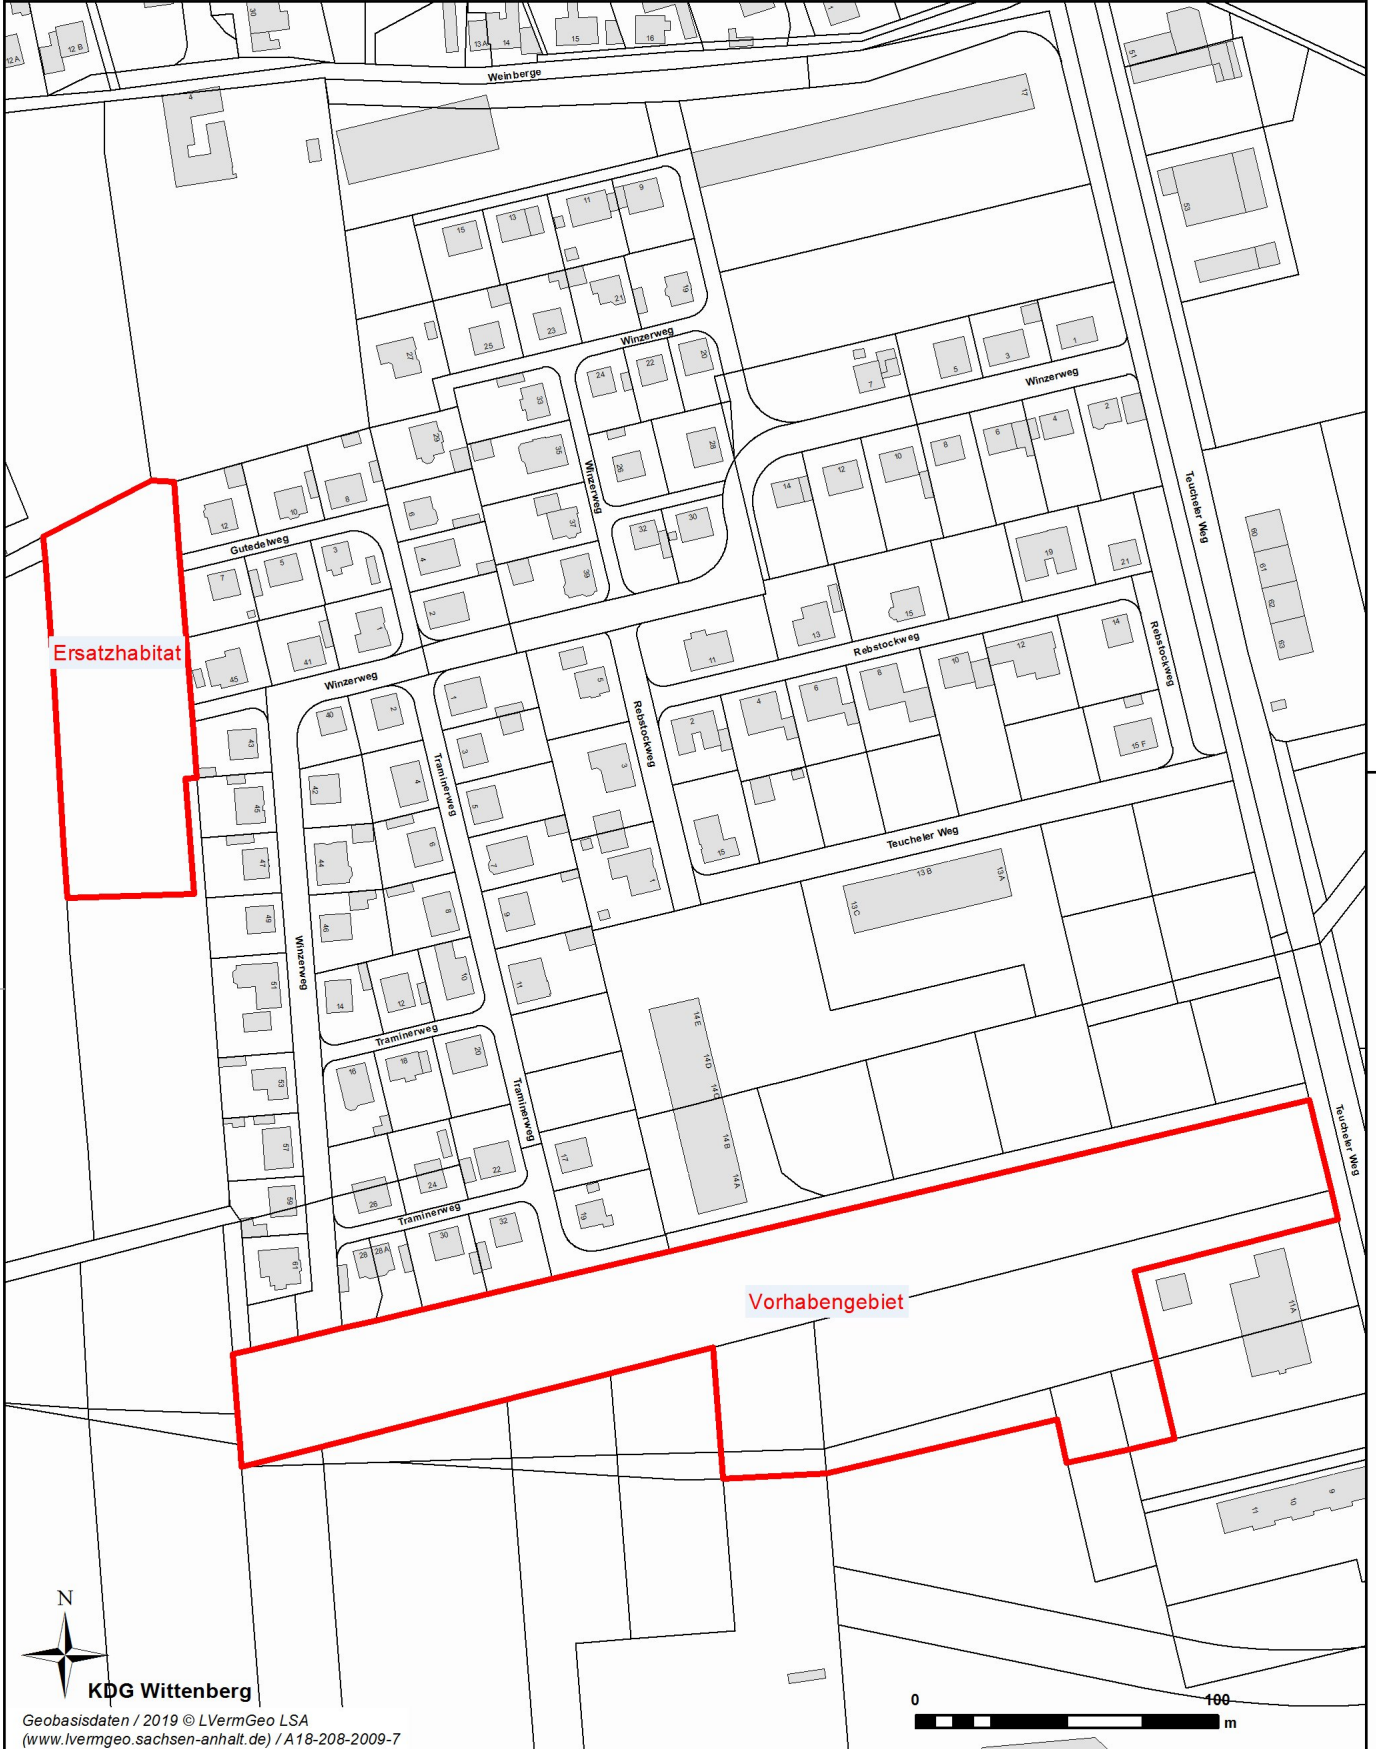

Ausdruck mit Angaben aus dem gebietsdeckenden Auszug aus dem Liegenschaftskataster

KDG Wittenberg

Geobasisdaten / 2019 © LVermGeo LSA
(www.lvermgeo.sachsen-anhalt.de) / A18-208-2009-7

Anlage 1

Lutherstadt Wittenberg
Lutherstraße 56
06886 Lutherstadt Wittenberg
Tel.: 03491/421-0

Maßstab: 1:2.500

- zum internen Gebrauch -

Bearbeiter: Thomas Damm

Datum: 05.03.2020