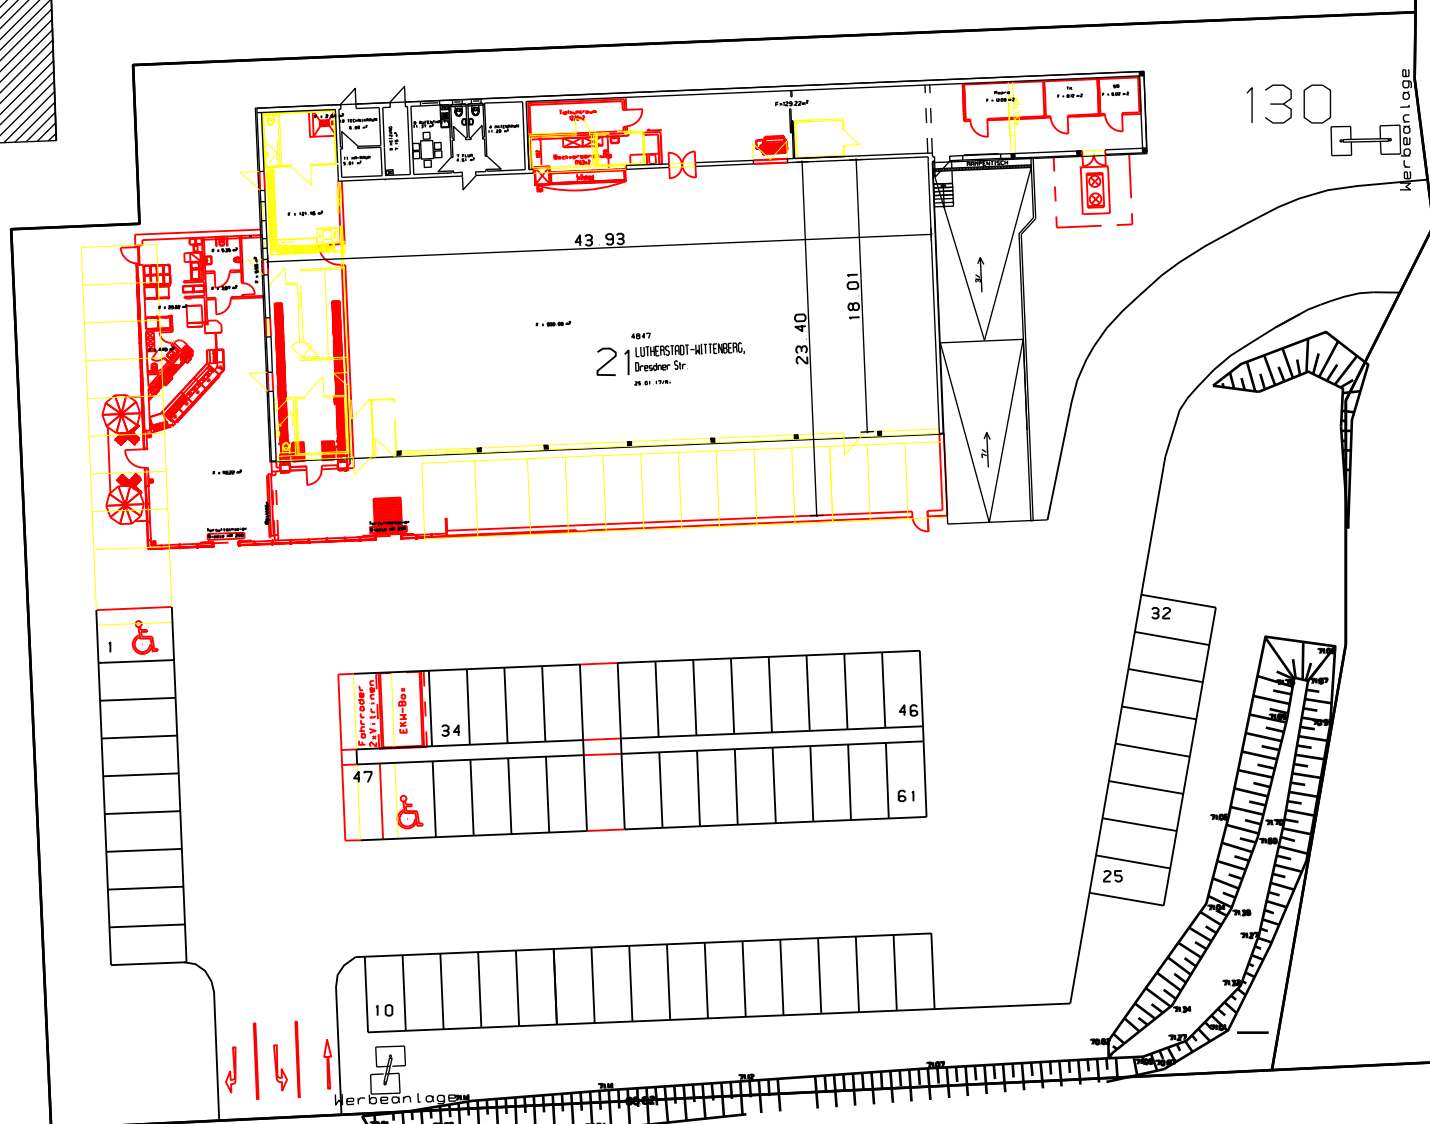

131

130

Triftstraße

Dresdner Str.

<p><b>Netto Netto Netto Netto Netto Netto</b></p> <p><b>Netto</b> Marken-Discount AG &amp; Co KG          Arkenberger Damm 1, 13127 Berlin          Abtlg. Expansion Berlin Tel. 030/474982861</p>			<p><b>Netto</b> Marken-Discount AG &amp; Co KG</p>		
PLAN-NR. 4847	MAßSTAB 1:500	Datum/Bearbeiter 06.02.17/Ri	Mieter		
(PLZ) LUTHERSTADT-WITTENBERG					
STRASSE Dresdner Str. NR.					
BEZEICHNUNG Lageplan			Vermieter		