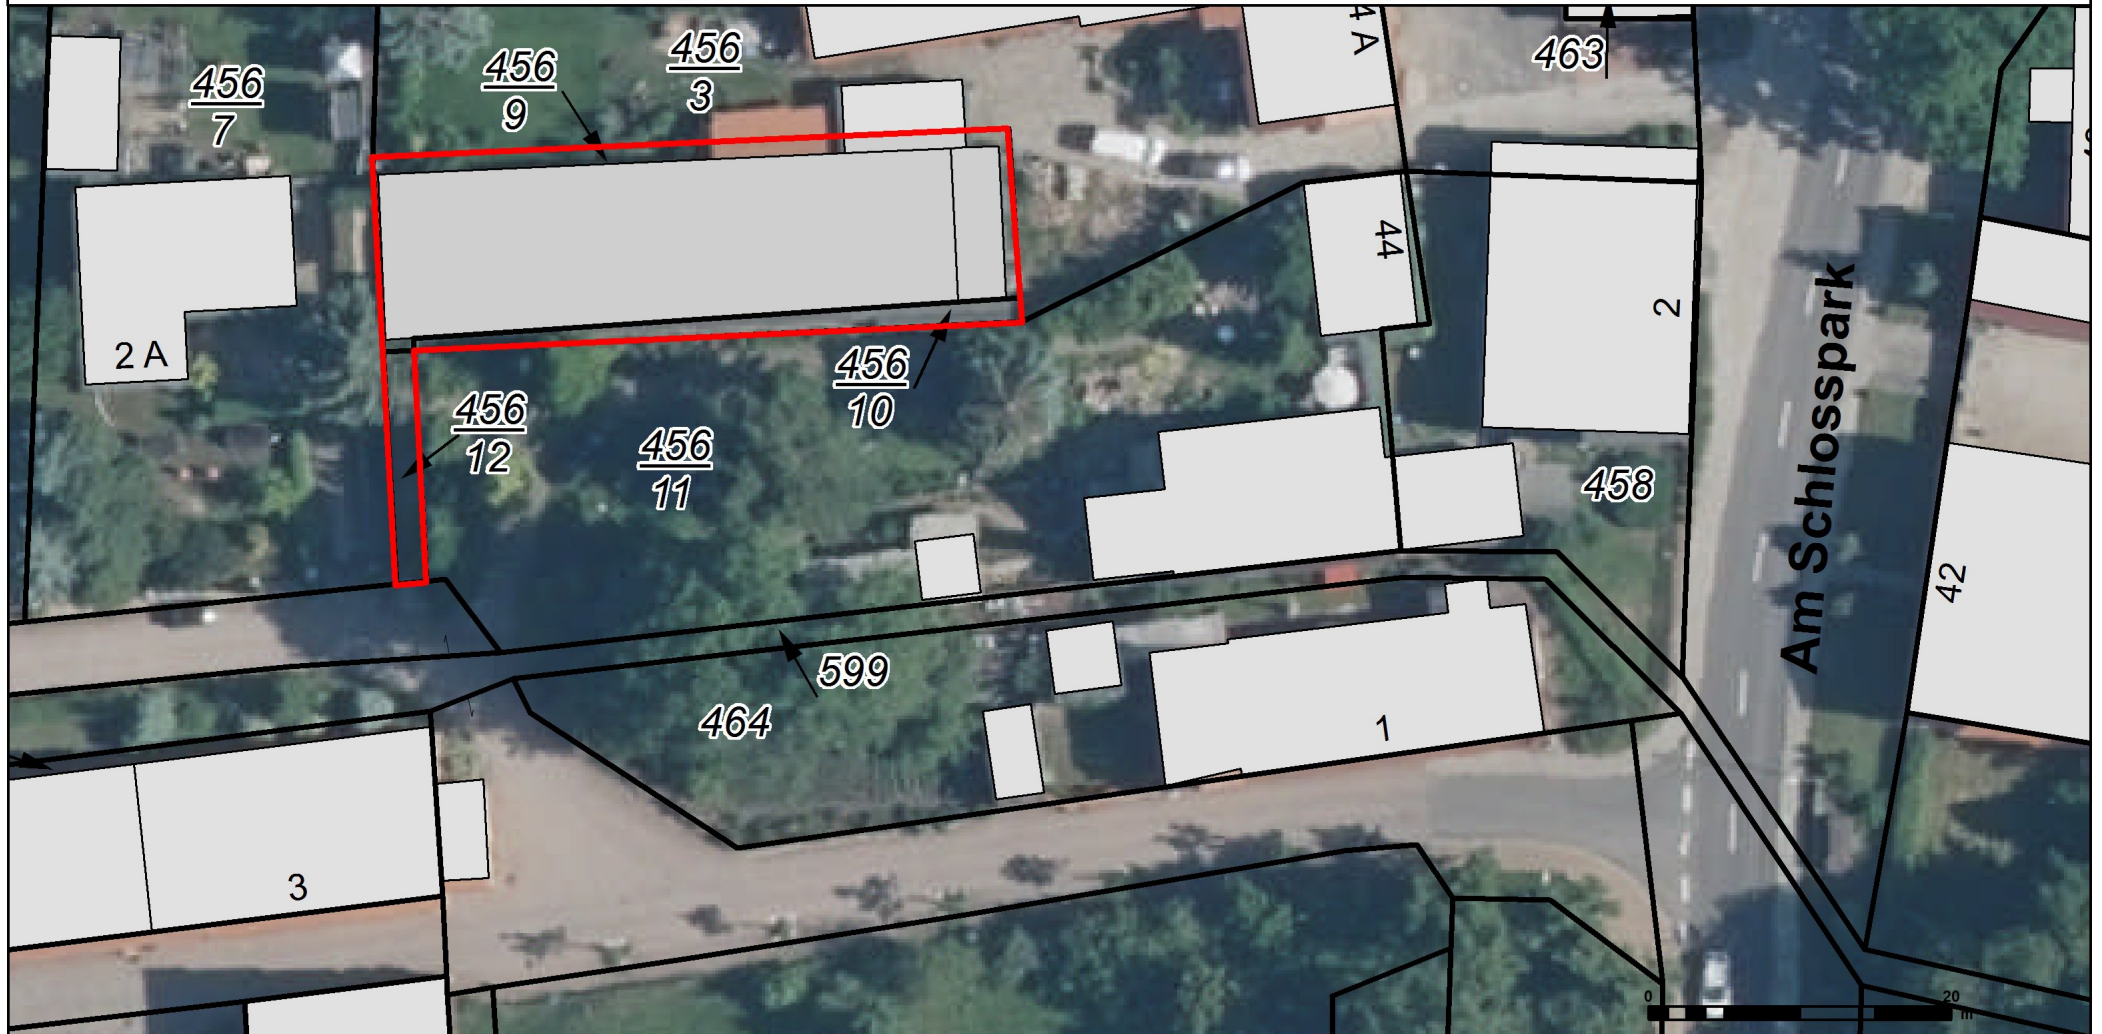

Ausdruck mit Angaben aus dem gebietsdeckenden Auszug aus dem Liegenschaftskataster

470
2
N
KDG Wittenberg
KDG Wittenberg

Anlage 1 zum Pachtvertrag - Lageplan

Lutherstadt Wittenberg
Lutherstraße 56
06886 Lutherstadt Wittenberg
Tel.: 03491/421-0

Maßstab:	1:500
- zum internen Gebrauch -	
Bearbeiter:	Andreas Goßmann
Datum:	26.04.2017