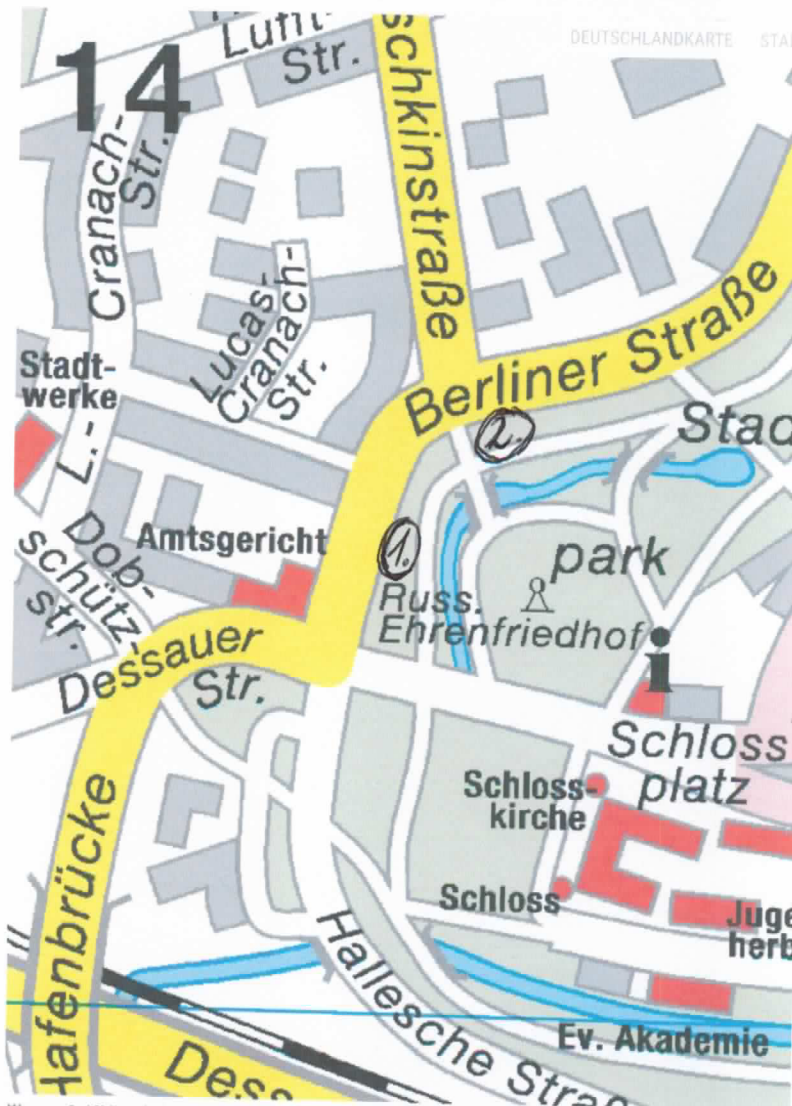

STADTPLAN LUTHERSTADT WITTENBERG

INFORMATIONEN STRASSEN EINRICHTUNGEN WITTENBERG NAVIGATION

Ort, Kreis, Strasse, Firma...

vor Ort regional bundesweit

KARTEN-TIPPS

- Karte Landkreis Wittenberg
- Stadtplan Coswig (Anhalt)
- Stadtplan Gräfenhainichen
- Stadtplan Bad Belzig
- Karte Potsdam-Mittelmark

GEWERBE

Jetzt Eintrag buchen

DEUTSCHLANDKARTE

Dörfer Mitteldeutschland

Orthopädie-Schul技术 S. Liebig
Orthopädie-Schuhmachermeister
Mühlentor 11 · 06886 Lutherstadt Wittenberg
Telefon: 0 34 91 98 20 40 · Fax: 0 34 91 48 54 22

Ev. Akademie

Standort der Denkmale

Datenschutzerklärung | Hinweis zu diesem Portal
Home | Login | Kontakt | Impressum

1. Graf-Tauentzien-Denkmal
2. Batteriestein