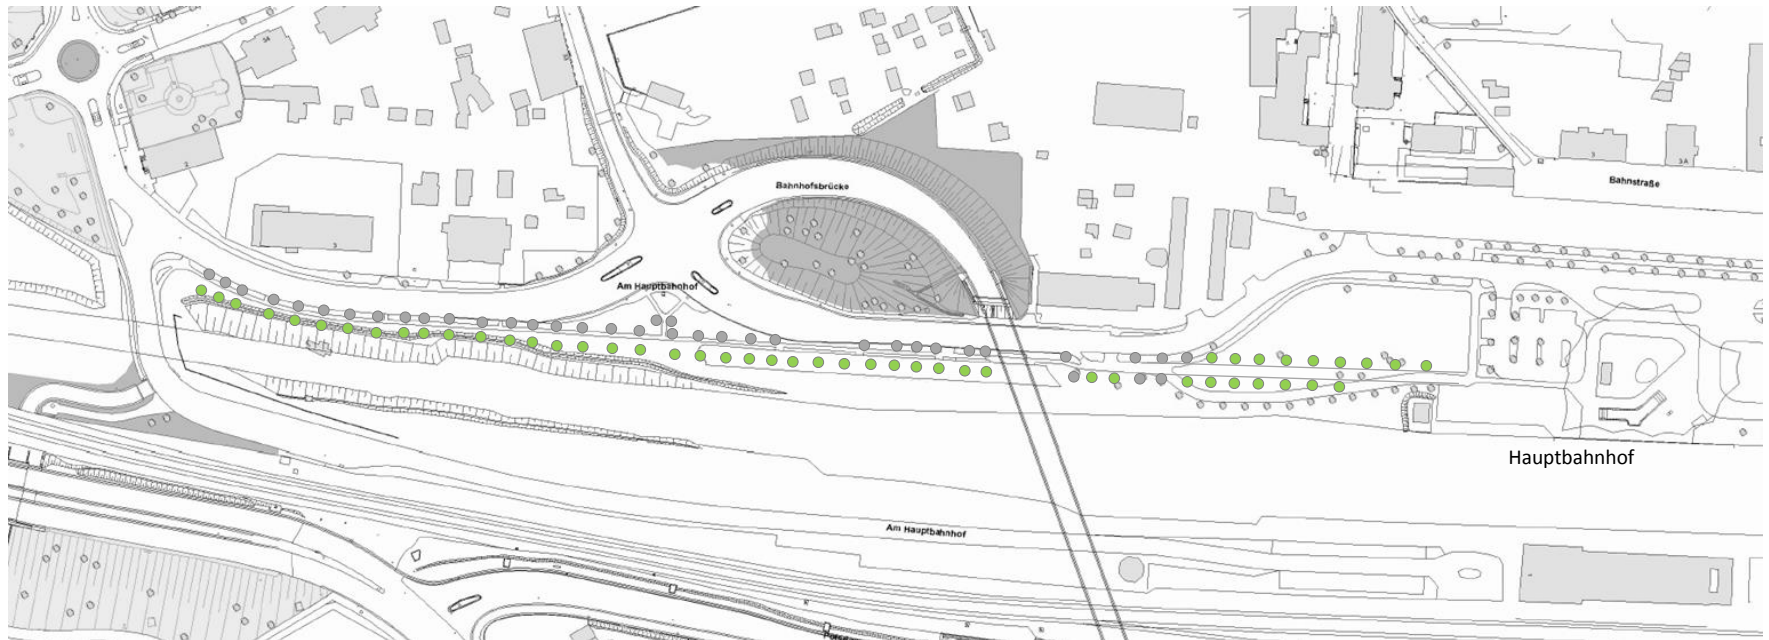

## Außenstandort Luthergarten – Hauptfußwegeverbindung zwischen Hauptbahnhof und Altstadt

● 38 Bestandsbäume

● 50 Neupflanzungen → insgesamt 88 Bäume