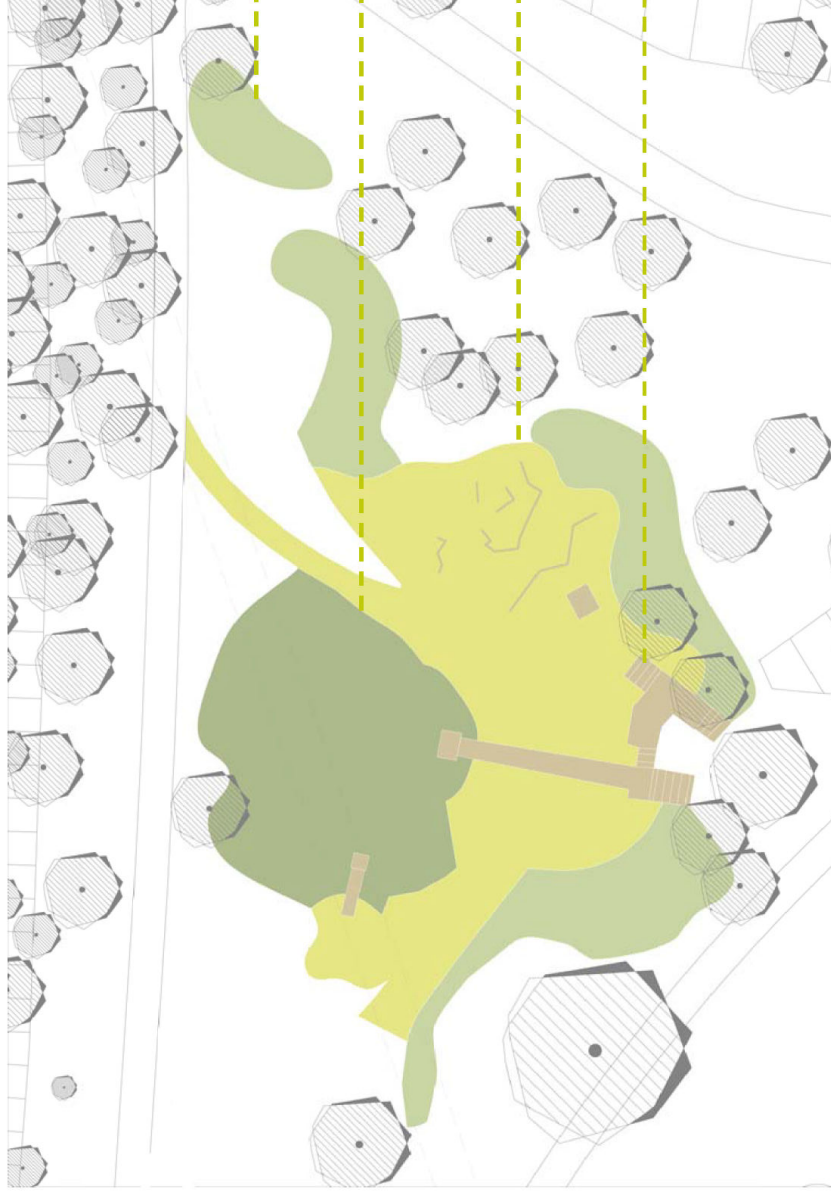

## Wittenberg – 500 Jahre Reformation - 500 Bäume

“Und wenn morgen die Welt unterginge, so wollen wir heute noch unser Apfelbäumchen pflanzen“  
Martin Luther

### ABBRUCH + RODUNG

Gehölzpflanzflächen in  
Teilflächen roden

Ermodellierung abtragen und im  
Luthergarten wieder verbauen

Sandspielflächen zurückbauen,  
Abfuhr des Materials,  
optimal Durchmischung mit Boden  
und Wiedereinbau vor Ort